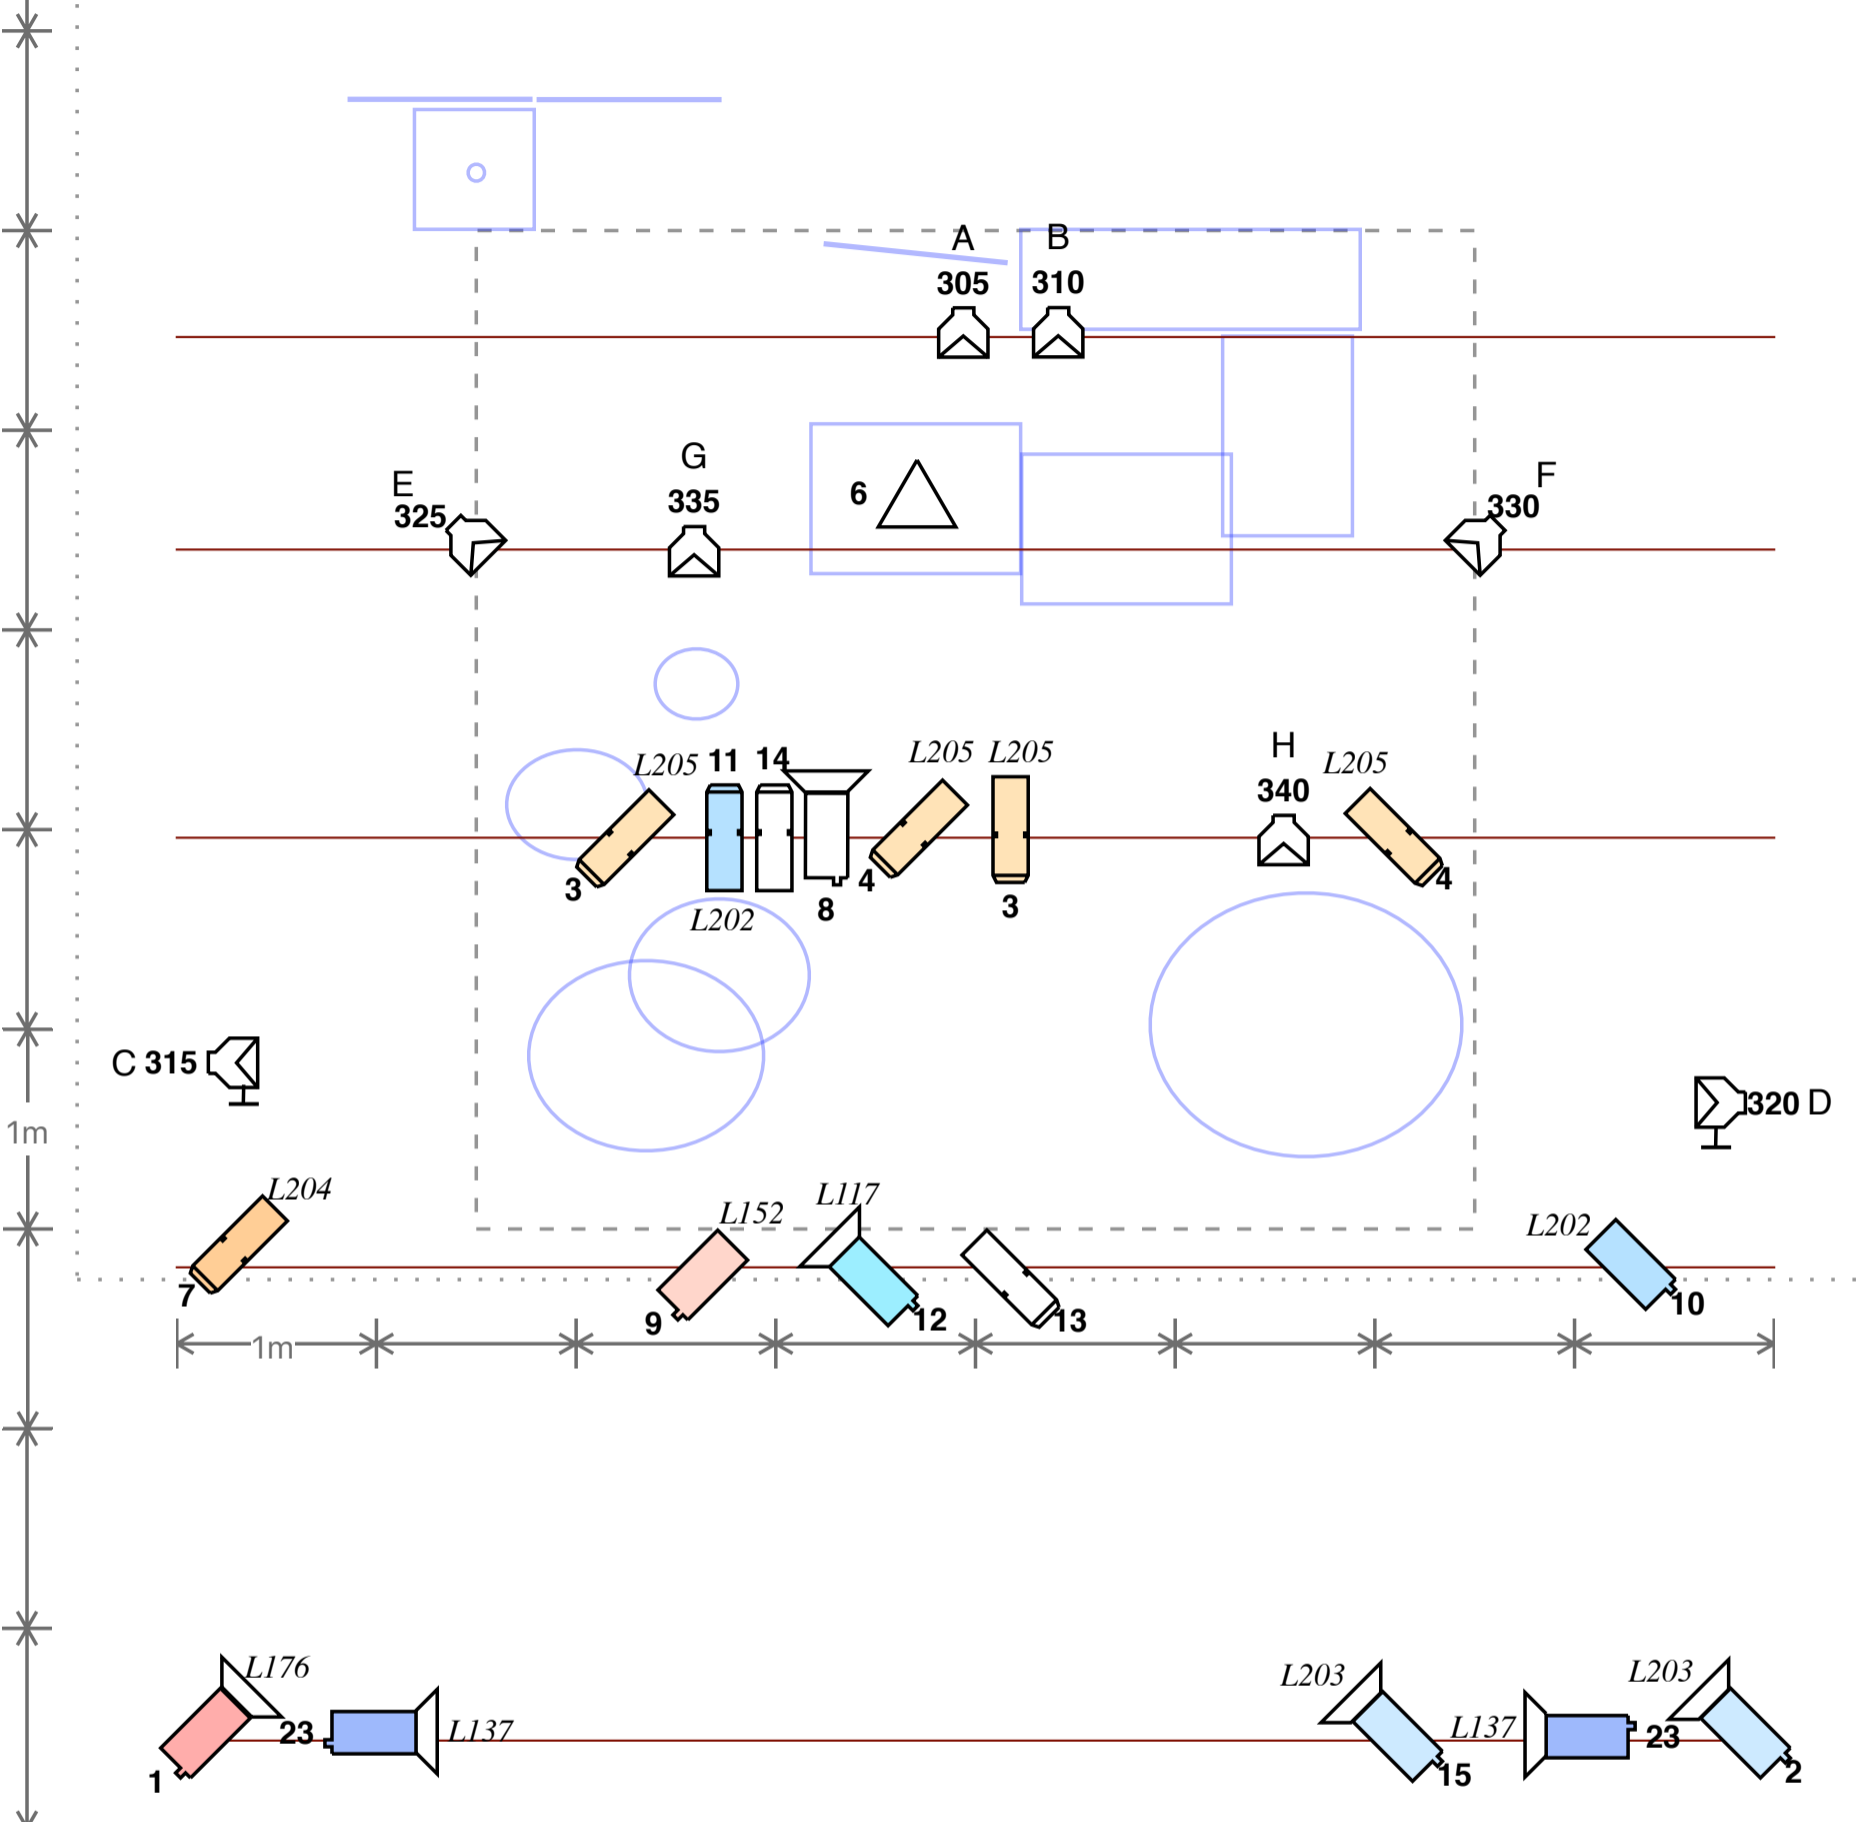

# LICHTPLAN GRID

L205  
 Max 4,5m van de vloer! Statief of grid.  
 5

## Legende

 Profiel     Barndoor

 PC

 Ledpar, meegenomen door productie

 Hanglamp, meegenomen door productie

Color

Channel

Extra zaallicht: 24

# Manneke Tap

De Kolonie MT

Ontwerp: Dries Bellinx

# LICHTPLAN RECHT

L205  
  
 5  
 Max 4,5m van de vloer! Statief of grid.