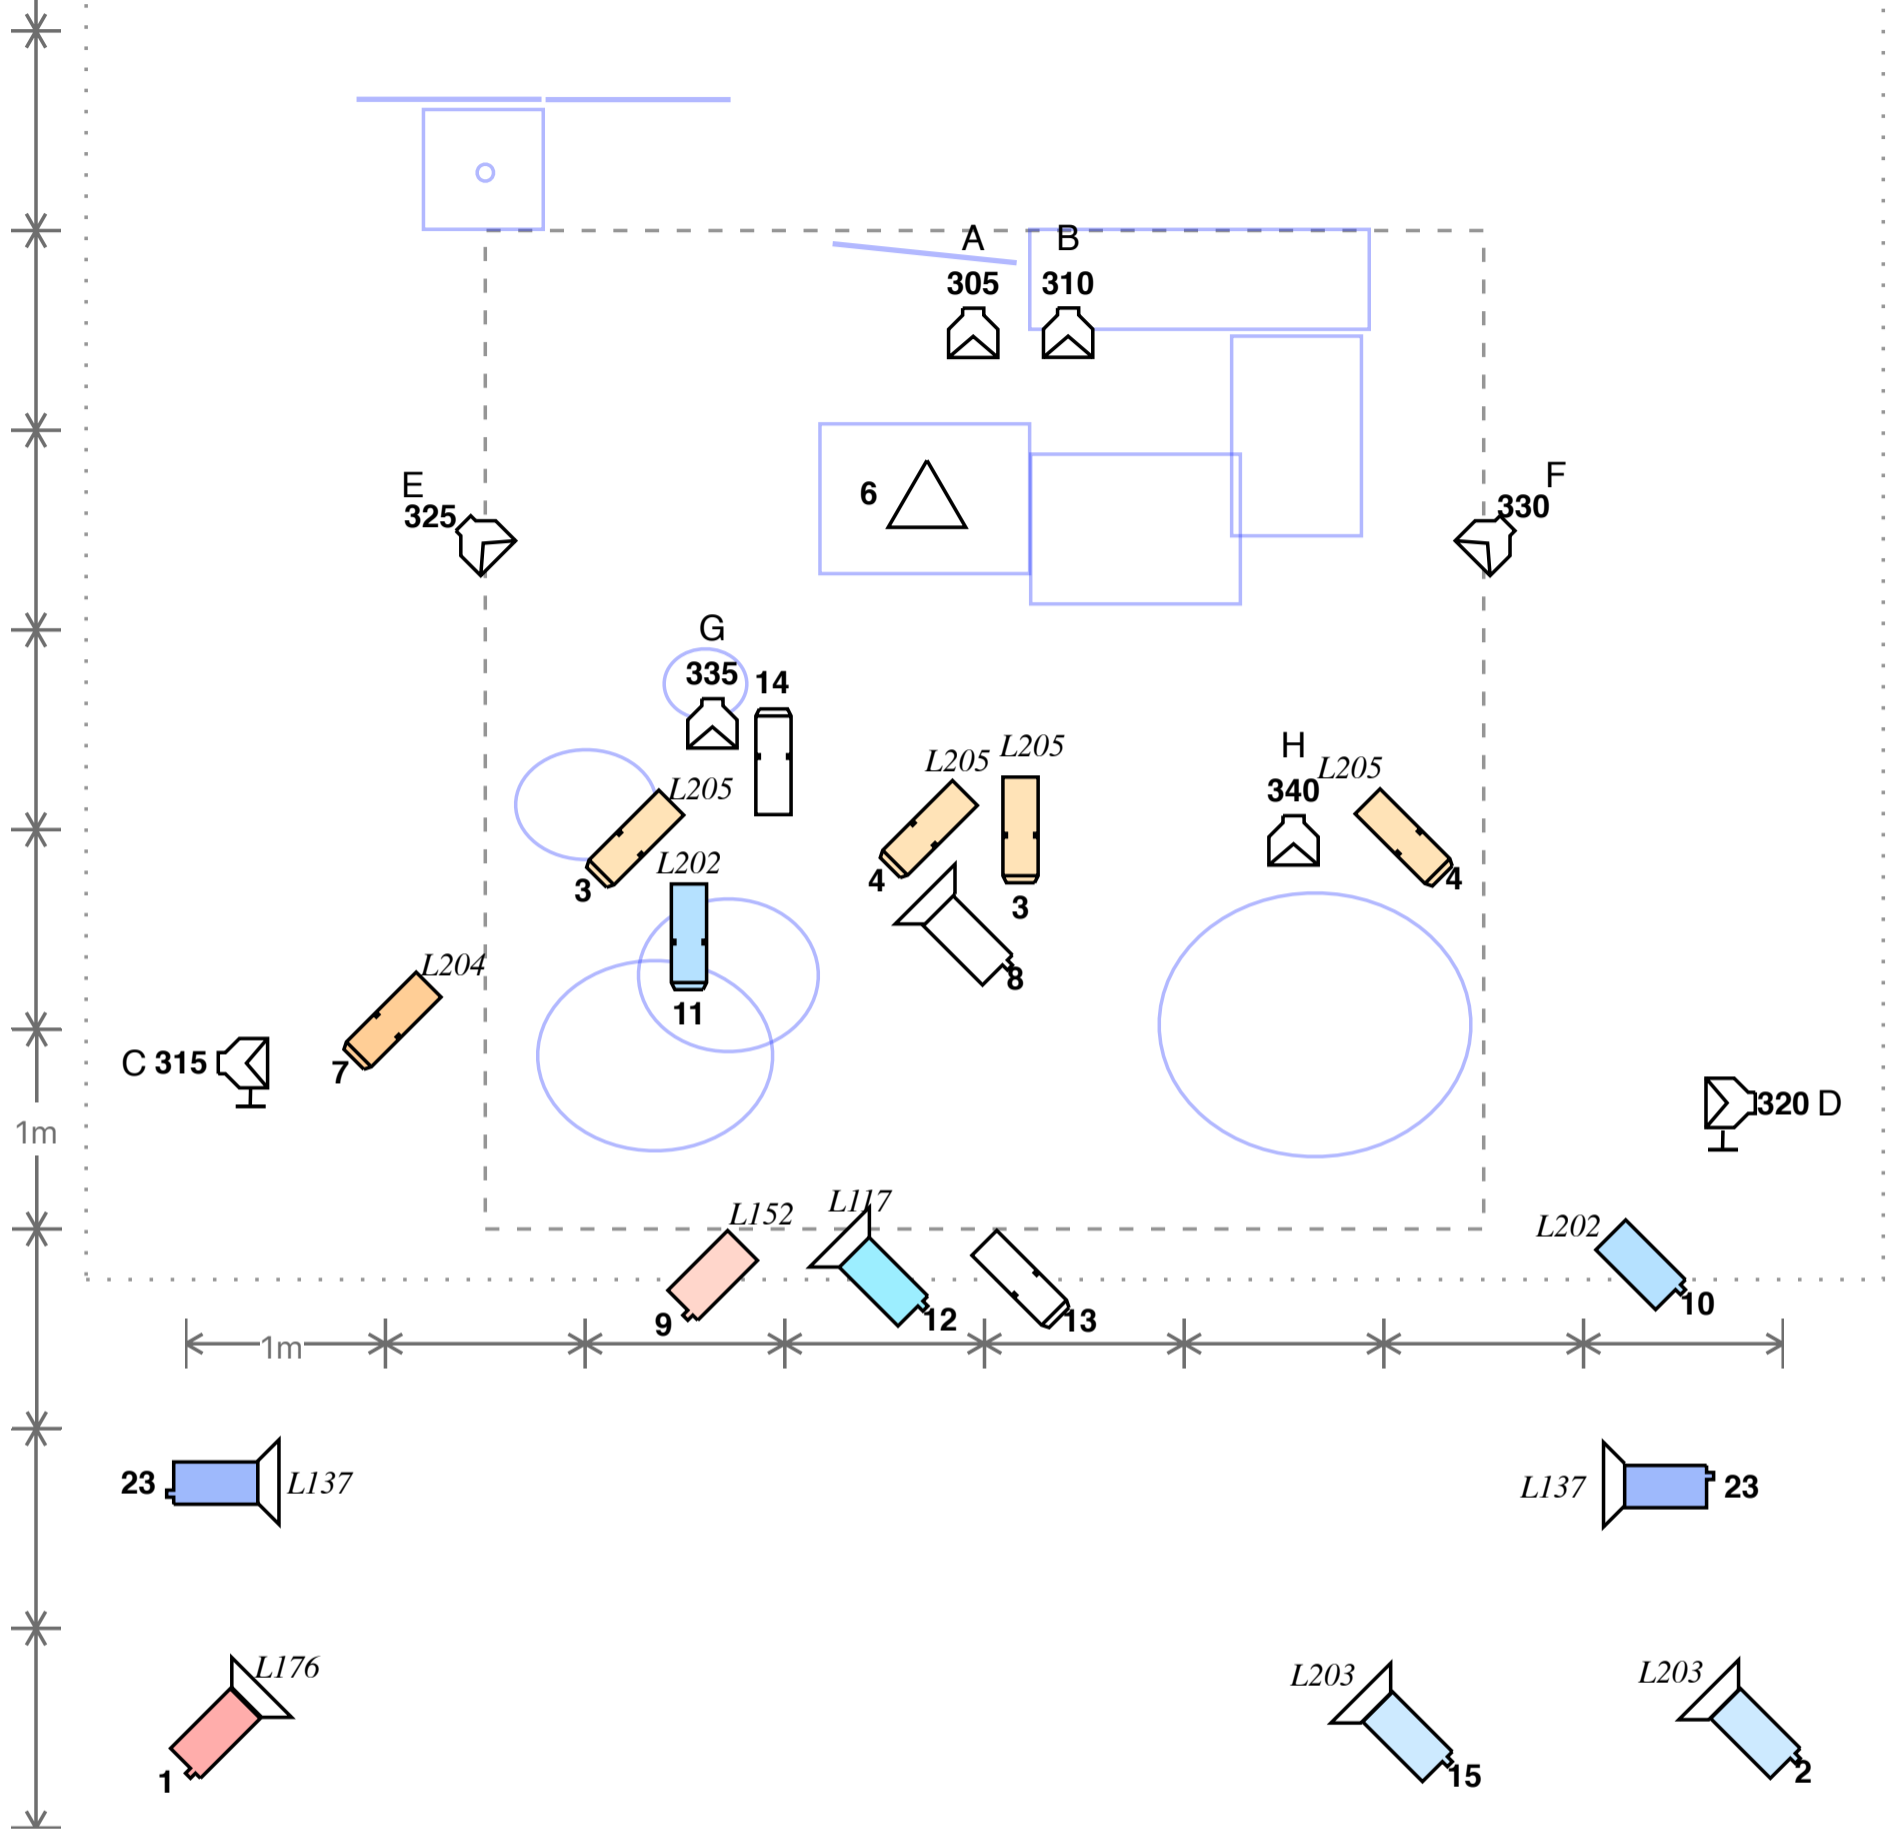

## Legende

- |   |         |   |                                     |
|---|---------|---|-------------------------------------|
|  | Profiel |  | Barndoor                            |
|  | PC      |  | Ledpar, meegenomen door productie   |
|  | Channel |  | Hanglamp, meegenomen door productie |

# LICHTPLAN GRID

L205  
 Max 4,5m van de vloer! Statief of grid.  
 5