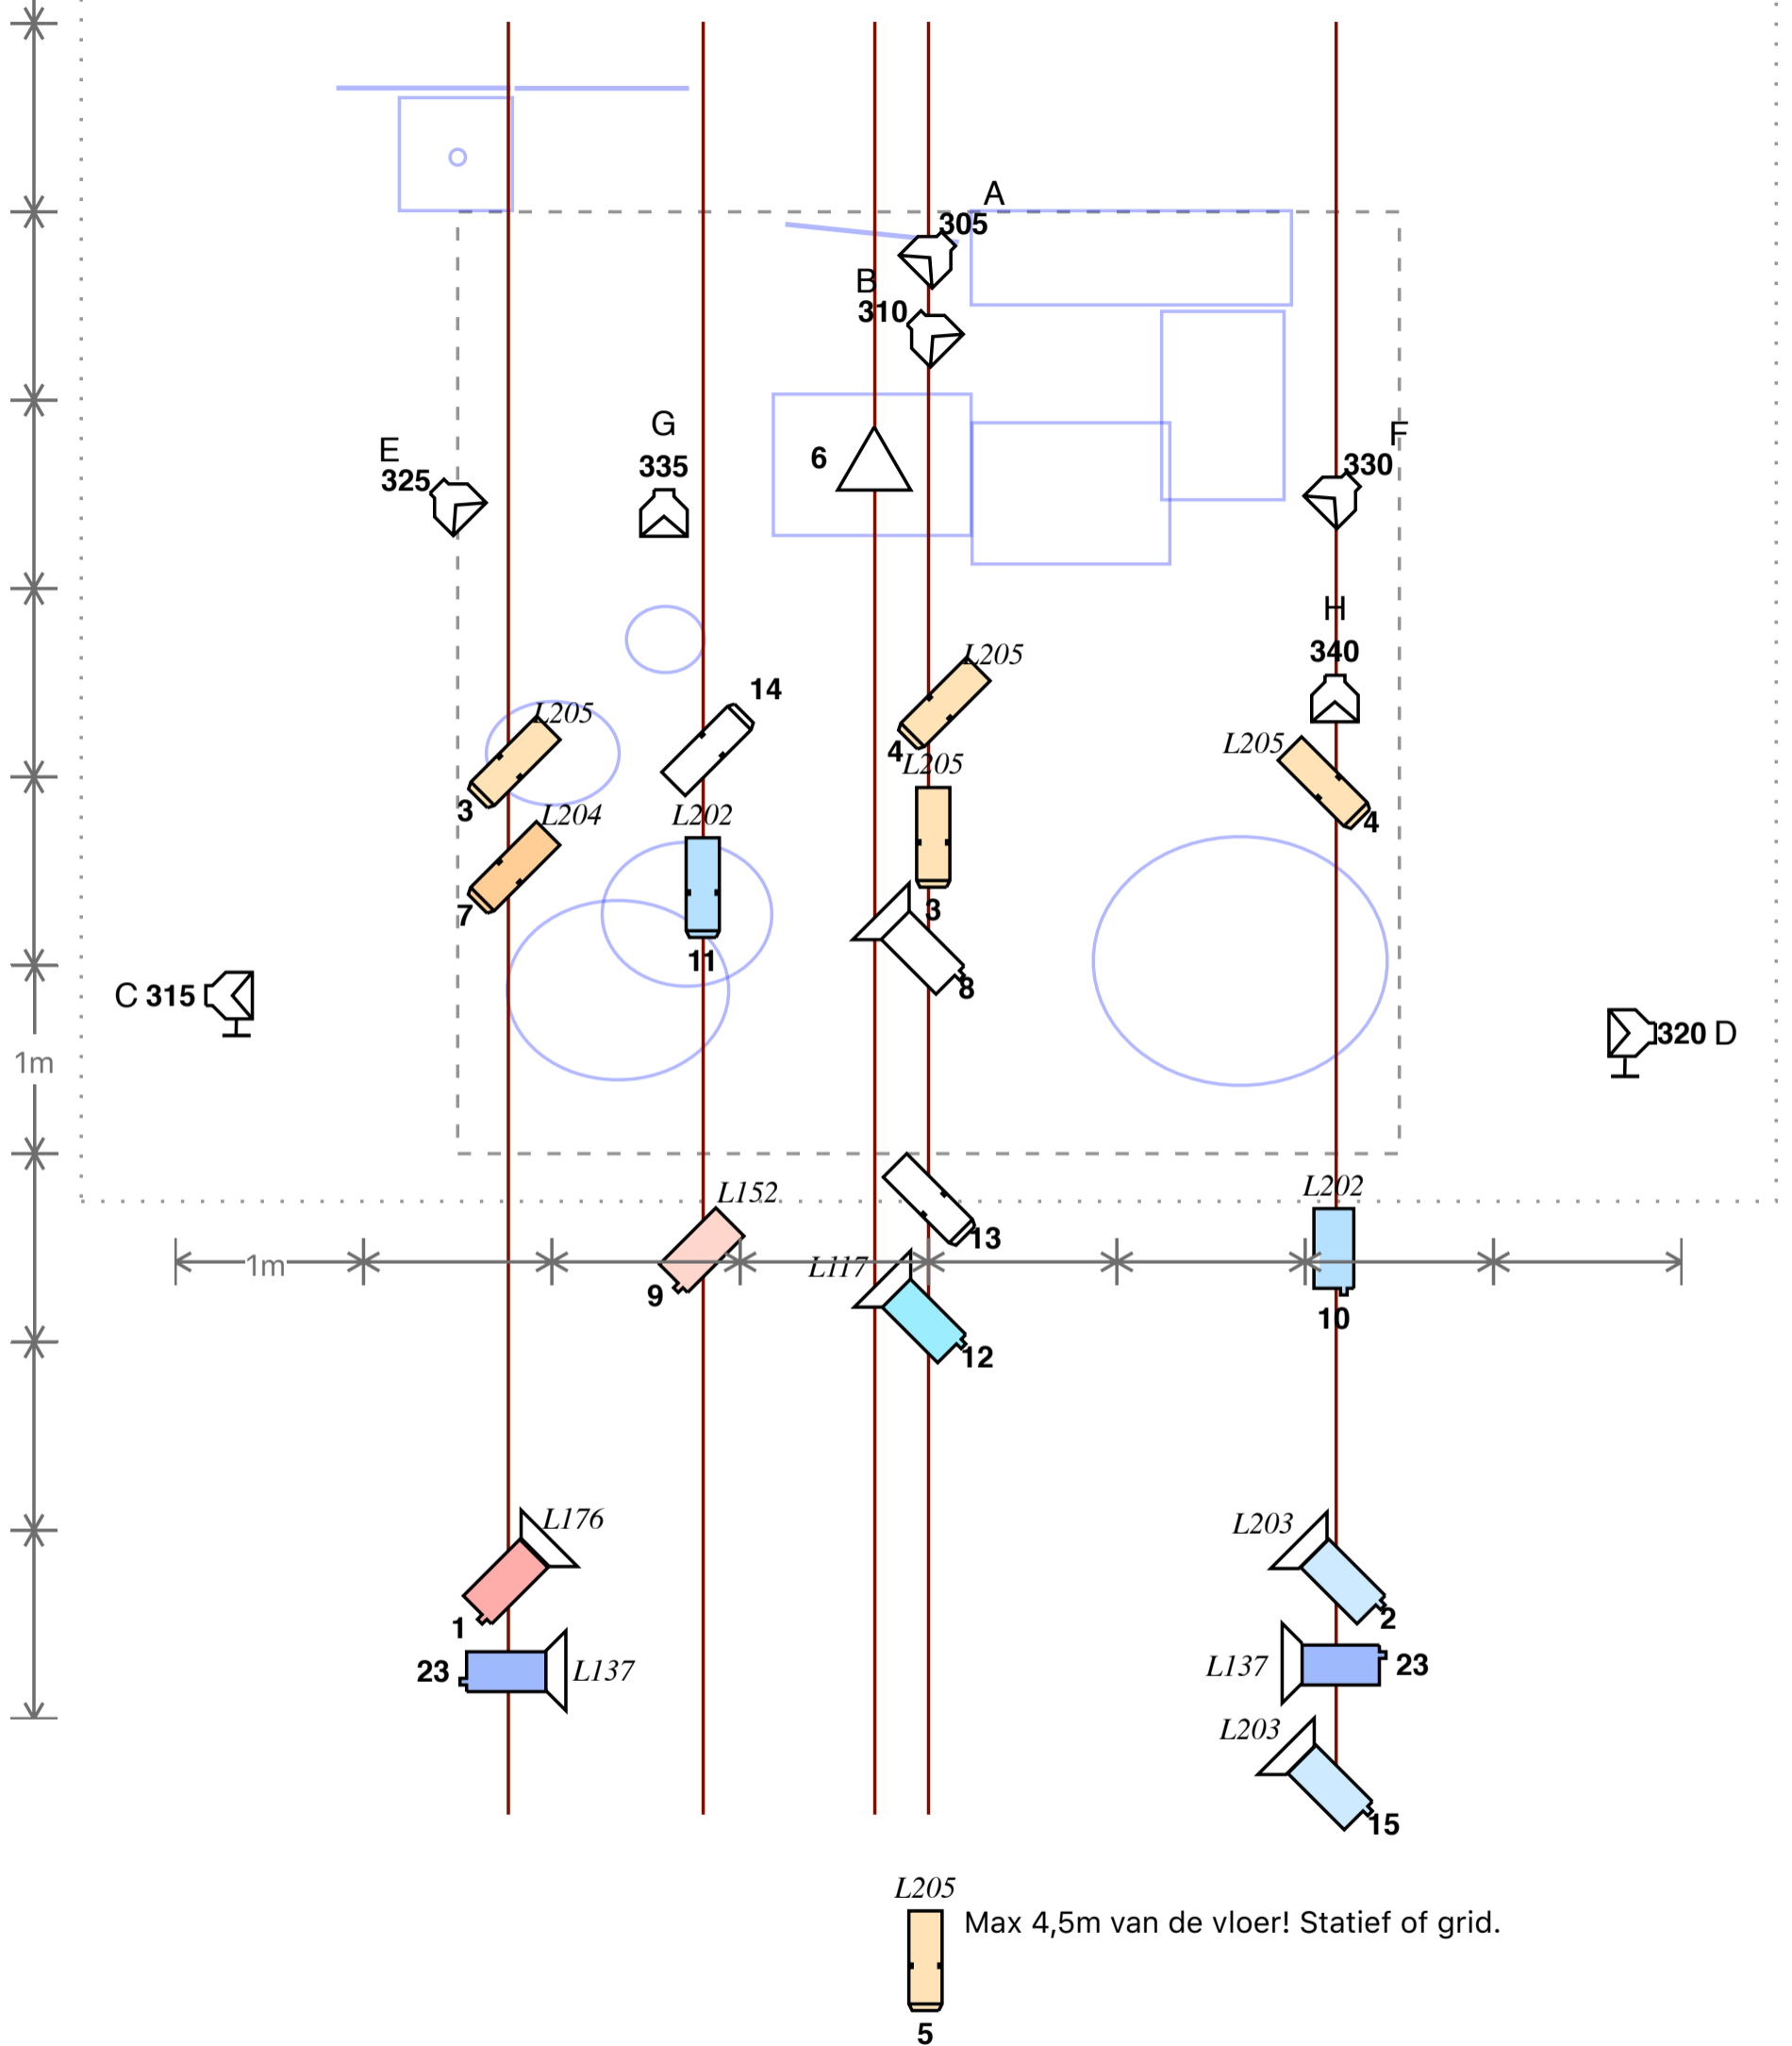

# LICHTPLAN DWARS

## Legende

- |   |         |   |                                     |
|---|---------|---|-------------------------------------|
|  | Profiel |  | Barndoor                            |
|  | PC      |  | Ledpar, meegenomen door productie   |
|  | Channel |  | Hanglamp, meegenomen door productie |

# LICHTPLAN GRID

L205  
 Max 4,5m van de vloer! Statief of grid.  
 5

# LICHTPLAN RECHT

L205  
  
 5  
 Max 4,5m van de vloer! Statief of grid.